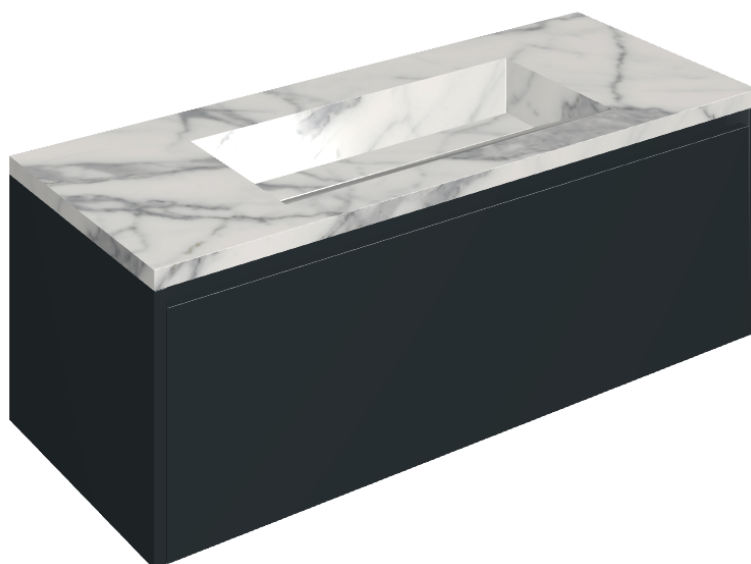

SCHEDA DI CONFIGURAZIONE

Cod. art.: 620810000026

Fly Air

Washbasin 120 Black

Rivestimento del
prodotto

Charme Evo Statuario
Naturale

I colori e le altre caratteristiche estetiche delle piastrelle presenti nelle illustrazioni presenti sul sito sono puramente indicativi. Guarda sempre i campioni di persona prima dell'acquisto.

Trova il punto vendita
autorizzato più vicino:

<https://sib.italonceramica.ru/ru/home/dealer/>