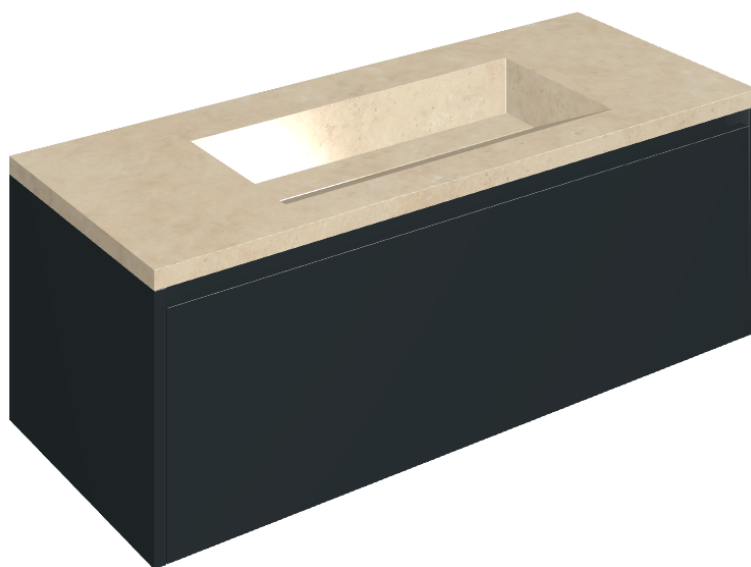

SCHEDA DI CONFIGURAZIONE

Cod. art.: 620810000026

Fly Air

Washbasin 120 Black

Rivestimento del prodotto

Room Beige Stone Cerato

I colori e le altre caratteristiche estetiche delle piastrelle presenti nelle illustrazioni presenti sul sito sono puramente indicativi. Guarda sempre i campioni di persona prima dell'acquisto.