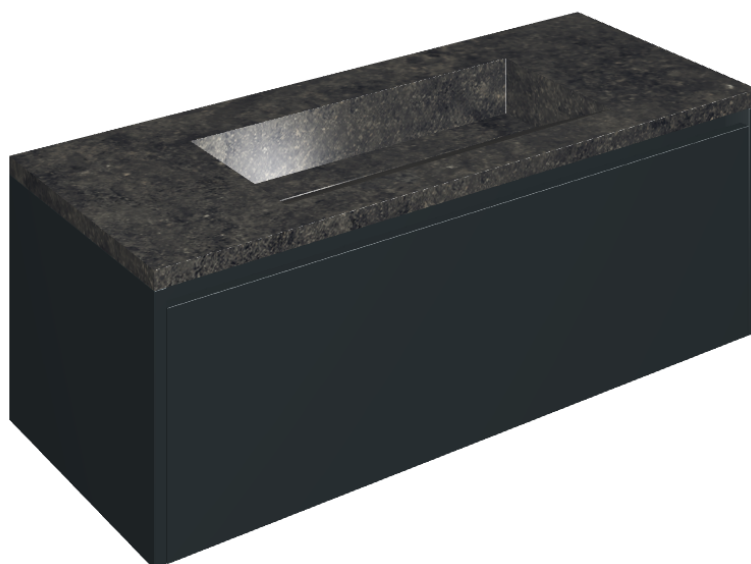

SCHEDA DI CONFIGURAZIONE

Cod. art.: 620810000026

Fly Air

Washbasin 120 Black

Rivestimento del
prodotto

Room Black Stone
Cerato

I colori e le altre caratteristiche estetiche delle piastrelle presenti nelle illustrazioni presenti sul sito sono puramente indicativi. Guarda sempre i campioni di persona prima dell'acquisto.