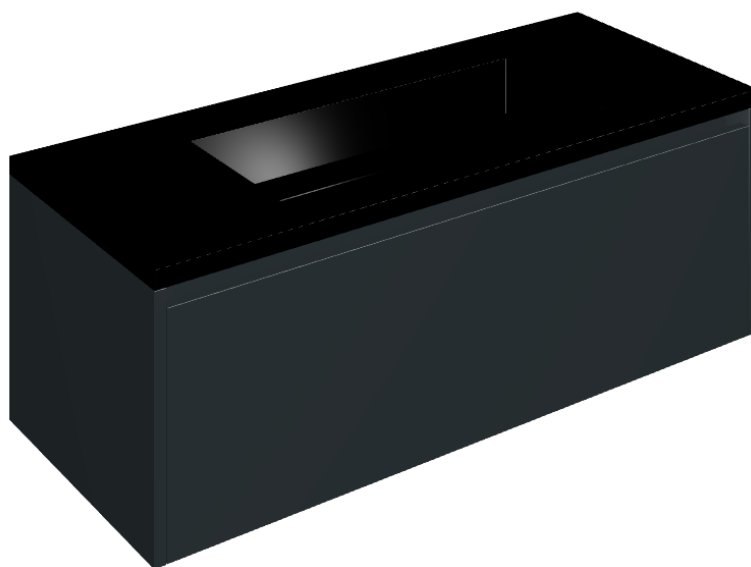

SCHEDA DI CONFIGURAZIONE

Cod. art.: 620810000026

Fly Air

Washbasin 120 Black

Rivestimento del
prodotto

Millennium Iron
Naturale

I colori e le altre caratteristiche estetiche delle piastrelle presenti nelle illustrazioni presenti sul sito sono puramente indicativi. Guarda sempre i campioni di persona prima dell'acquisto.