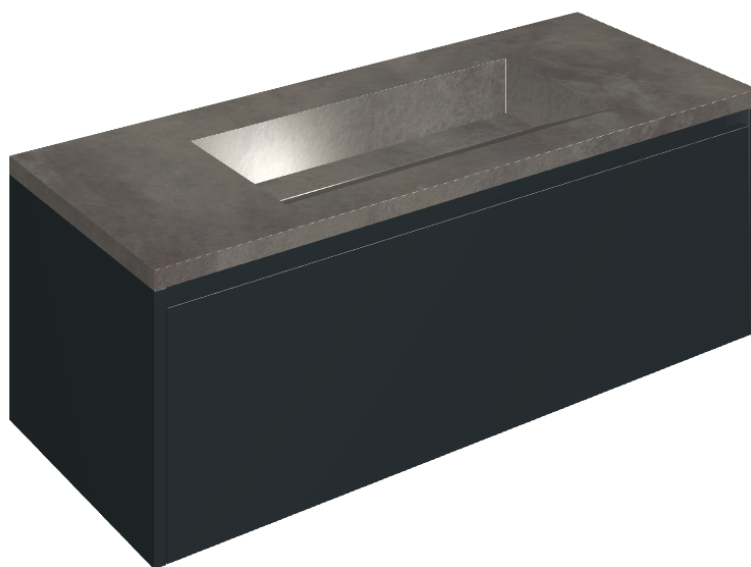

## Washbasin 120 Black

Rivestimento del  
prodotto

Millennium Black  
Naturale

I colori e le altre caratteristiche estetiche delle piastrelle presenti nelle illustrazioni presenti sul sito sono puramente indicativi. Guarda sempre i campioni di persona prima dell'acquisto.