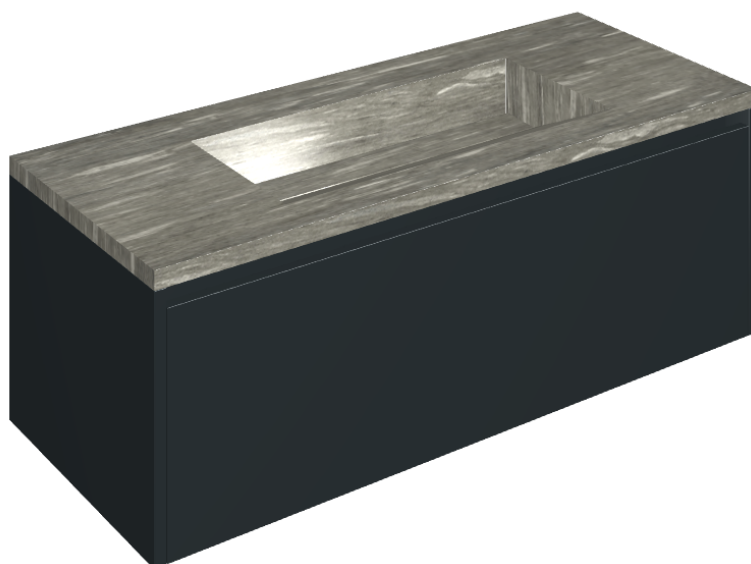

## Washbasin 120 Black

Rivestimento del  
prodotto

Skyfall Grigio Alpino  
Naturale

I colori e le altre caratteristiche estetiche delle piastrelle presenti nelle illustrazioni presenti sul sito sono puramente indicativi. Guarda sempre i campioni di persona prima dell'acquisto.