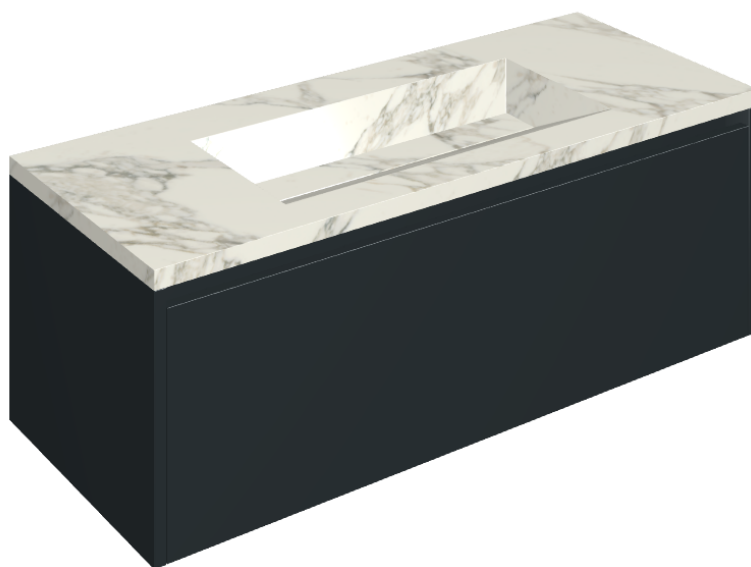

SCHEDA DI CONFIGURAZIONE

Cod. art.: 620810000026

Fly Air

Washbasin 120 Black

Rivestimento del prodotto

Charme Deluxe Arabescato White Naturale

I colori e le altre caratteristiche estetiche delle piastrelle presenti nelle illustrazioni presenti sul sito sono puramente indicativi. Guarda sempre i campioni di persona prima dell'acquisto.