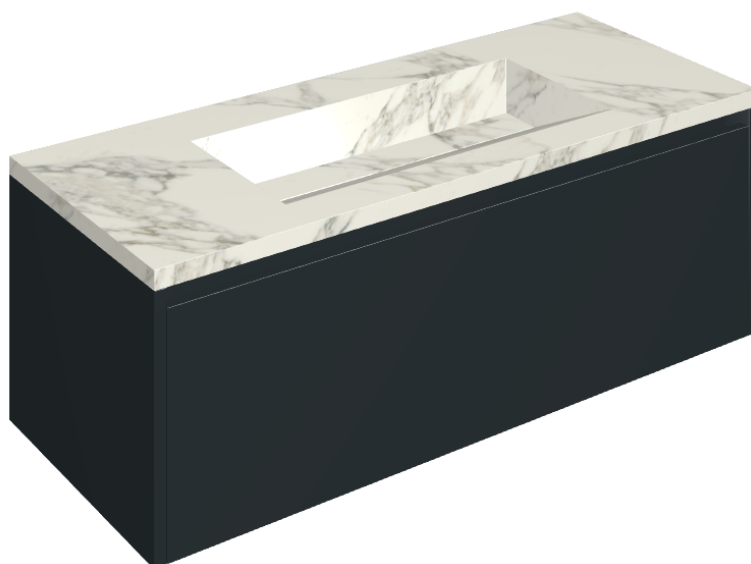

## Washbasin 120 Black

Rivestimento del prodotto

Charme Deluxe Arabescato White Naturale

I colori e le altre caratteristiche estetiche delle piastrelle presenti nelle illustrazioni presenti sul sito sono puramente indicativi. Guarda sempre i campioni di persona prima dell'acquisto.