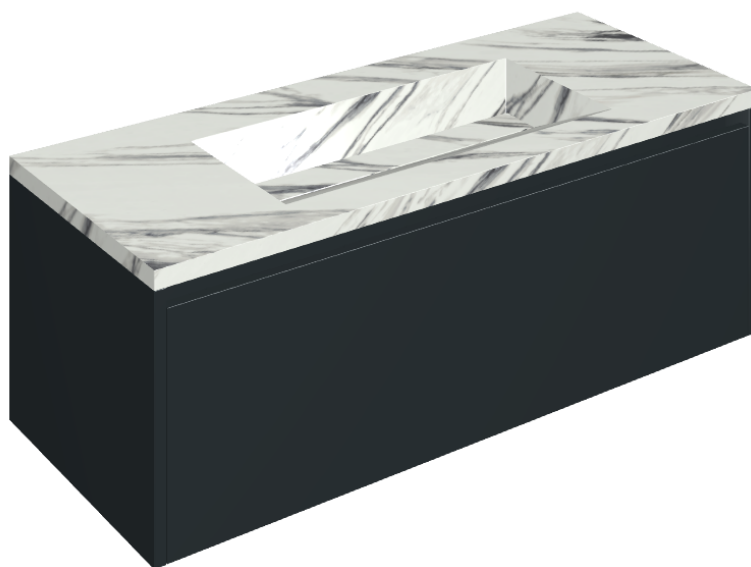

SCHEDA DI CONFIGURAZIONE

Cod. art.: 620810000026

Fly Air

Washbasin 120 Black

Rivestimento del
prodotto

Charme Deluxe
Statuario Fantastico
Naturale

I colori e le altre caratteristiche estetiche delle piastrelle presenti nelle illustrazioni presenti sul sito sono puramente indicativi. Guarda sempre i campioni di persona prima dell'acquisto.