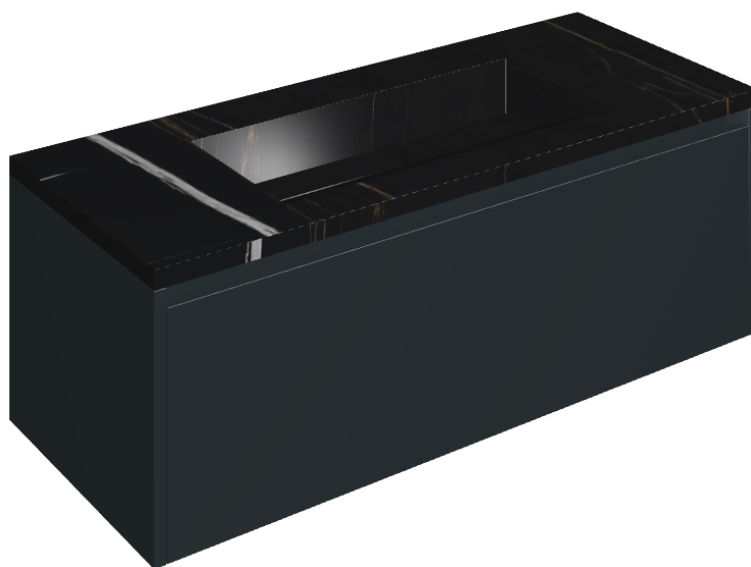

SCHEDA DI CONFIGURAZIONE

Cod. art.: 620810000026

## Washbasin 120 Black

Rivestimento del  
prodotto

Charme Deluxe  
Sahara Noir Naturale

I colori e le altre caratteristiche estetiche delle piastrelle presenti nelle illustrazioni presenti sul sito sono puramente indicativi. Guarda sempre i campioni di persona prima dell'acquisto.