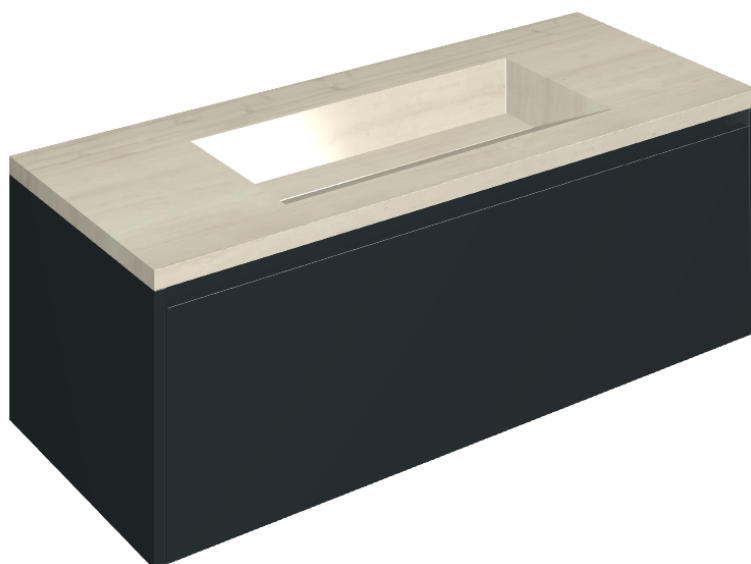

## Washbasin 120 Black

Rivestimento del  
prodotto

Charme Advance Silk  
Grey Cerato

I colori e le altre caratteristiche estetiche delle piastrelle presenti nelle illustrazioni presenti sul sito sono puramente indicativi. Guarda sempre i campioni di persona prima dell'acquisto.