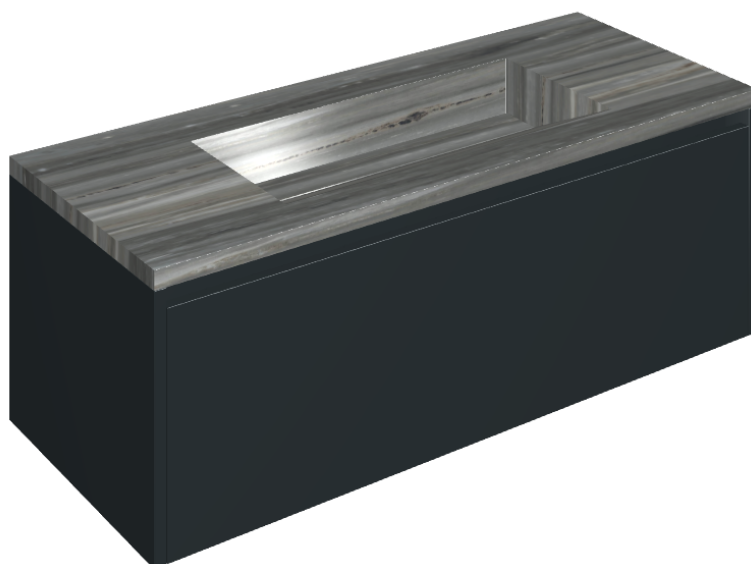

## Washbasin 120 Black

**Rivestimento del prodotto**

Charme Advance  
Palissandro Dark Lux

I colori e le altre caratteristiche estetiche delle piastrelle presenti nelle illustrazioni presenti sul sito sono puramente indicativi. Guarda sempre i campioni di persona prima dell'acquisto.