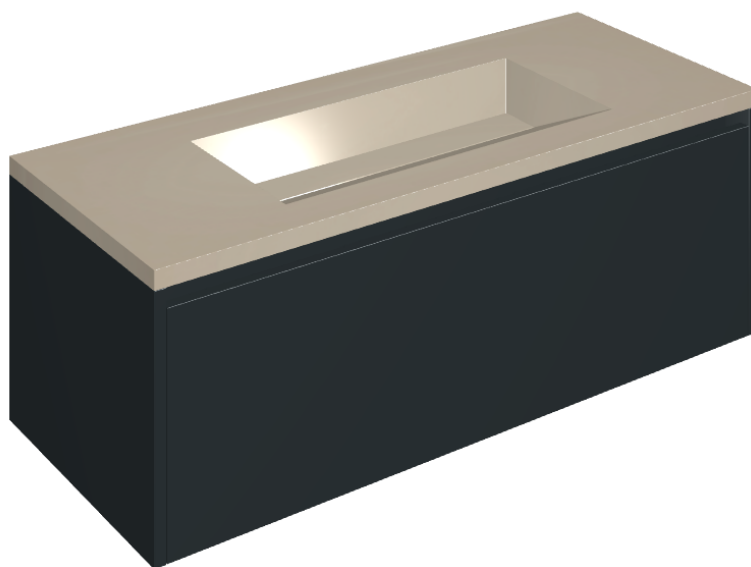

## Washbasin 120 Black

Rivestimento del  
prodotto

Metropolis Glass  
Powder Lux

I colori e le altre caratteristiche estetiche delle piastrelle presenti nelle illustrazioni presenti sul sito sono puramente indicativi. Guarda sempre i campioni di persona prima dell'acquisto.