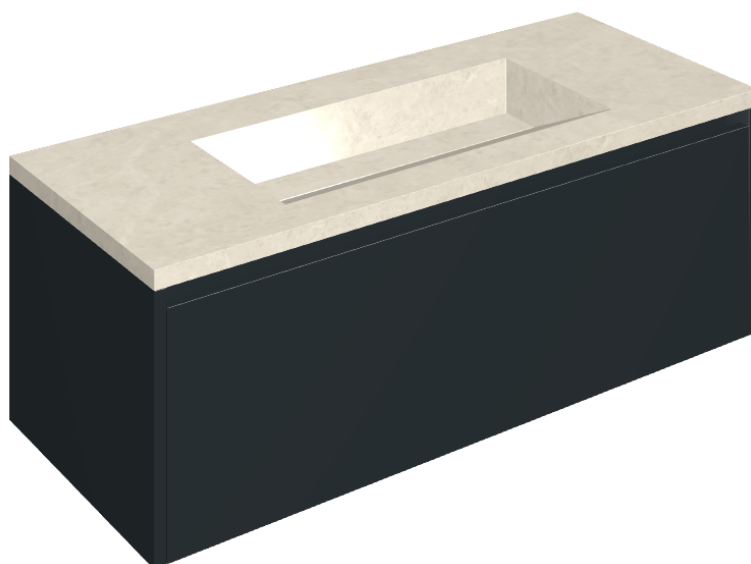

SCHEDA DI CONFIGURAZIONE

Cod. art.: 620810000026

Fly Air

Washbasin 120 Black

Rivestimento del
prodotto

Metropolis Royal Ivory
Naturale

I colori e le altre caratteristiche estetiche delle piastrelle presenti nelle illustrazioni presenti sul sito sono puramente indicativi. Guarda sempre i campioni di persona prima dell'acquisto.