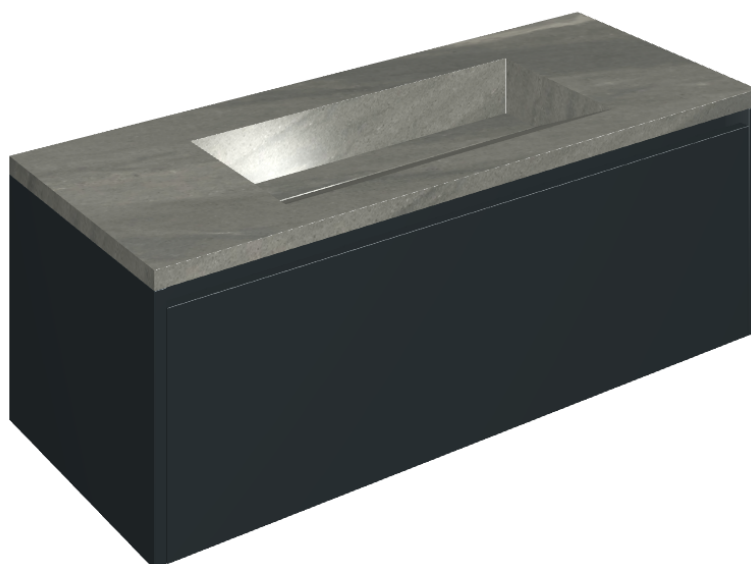

SCHEDA DI CONFIGURAZIONE

Cod. art.: 620810000026

Fly Air

Washbasin 120 Black

Rivestimento del
prodotto

Metropolis Graphite
Dark Naturale

I colori e le altre caratteristiche estetiche delle piastrelle presenti nelle illustrazioni presenti sul sito sono puramente indicativi. Guarda sempre i campioni di persona prima dell'acquisto.