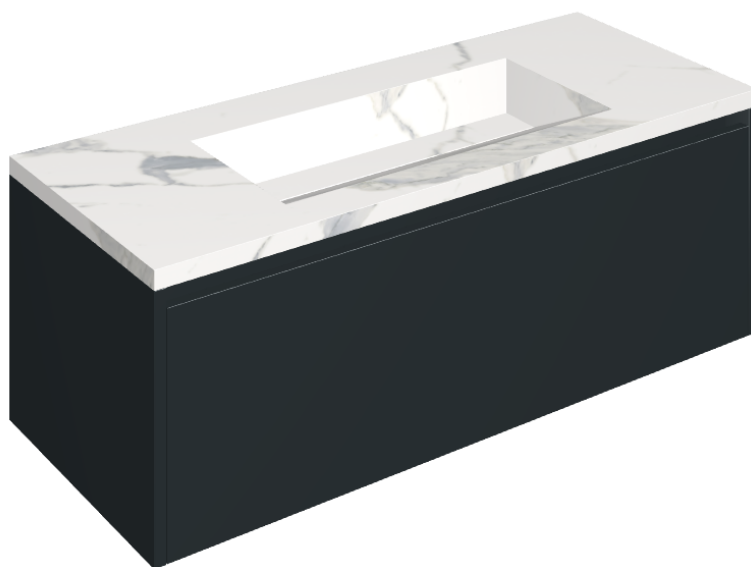

## Washbasin 120 Black

Rivestimento del  
prodotto

Stellaris Statuario  
White Naturale

I colori e le altre caratteristiche estetiche delle piastrelle presenti nelle illustrazioni presenti sul sito sono puramente indicativi. Guarda sempre i campioni di persona prima dell'acquisto.