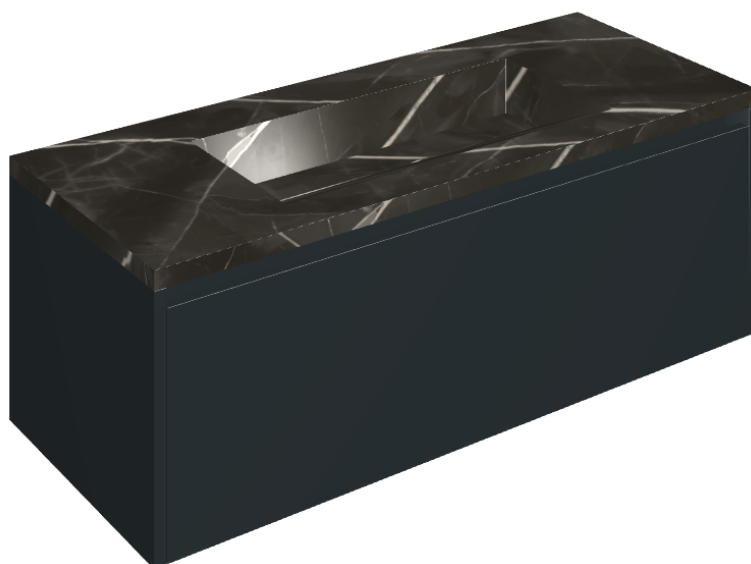

SCHEDA DI CONFIGURAZIONE

Cod. art.: 620810000026

Fly Air

Washbasin 120 Black

Rivestimento del
prodotto

Stellaris Absolut Black
Naturale

I colori e le altre caratteristiche estetiche delle piastrelle presenti nelle illustrazioni presenti sul sito sono puramente indicativi. Guarda sempre i campioni di persona prima dell'acquisto.