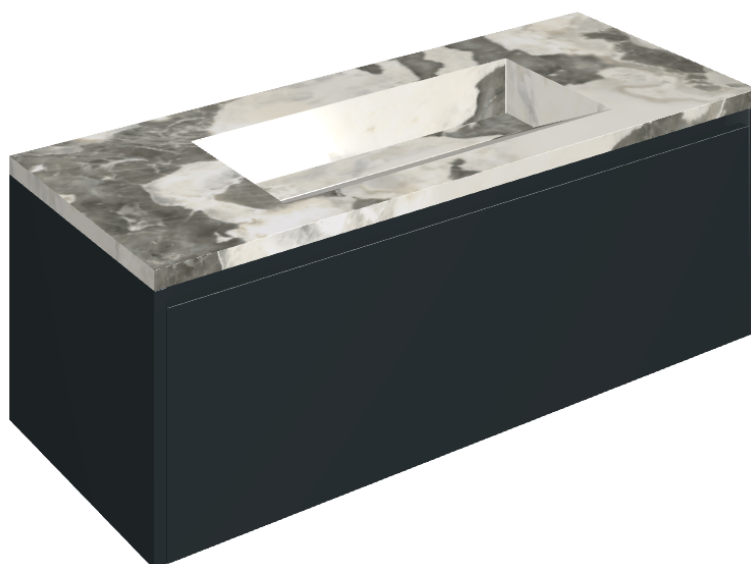

## Washbasin 120 Black

Rivestimento del  
prodotto

Stellaris Dover Light  
Naturale

I colori e le altre caratteristiche estetiche delle piastrelle presenti nelle illustrazioni presenti sul sito sono puramente indicativi. Guarda sempre i campioni di persona prima dell'acquisto.