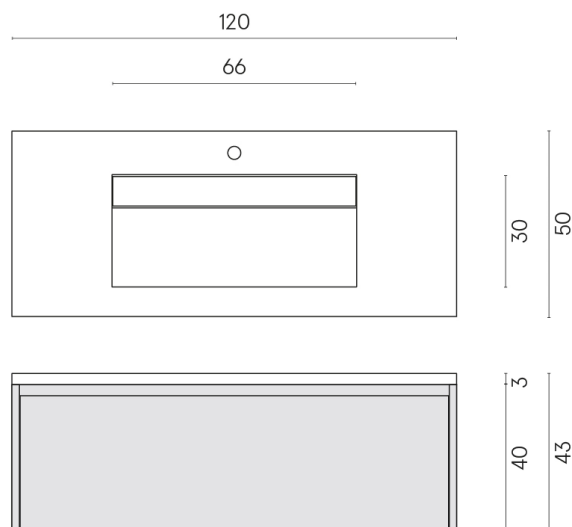

SCHEDA DI CONFIGURAZIONE

Cod. art.: 620810000026

Fly Air

Washbasin 120 Black

Rivestimento del
prodotto

Stellaris Dover Light
Naturale

I colori e le altre caratteristiche estetiche delle piastrelle presenti nelle illustrazioni presenti sul sito sono puramente indicativi. Guarda sempre i campioni di persona prima dell'acquisto.

**Trova il punto vendita
autorizzato più vicino:**

<https://sib.italonceramica.ru/ru/home/dealer/>

ITALON HOME

© COPYRIGHT ITALON - АО Керамогранитный завод 142800, Россия, Московская область, г. Ступино, Староситненское шоссе, вл. 32 - Тел. +7 495 2251322 / Факс +7 495 2251346