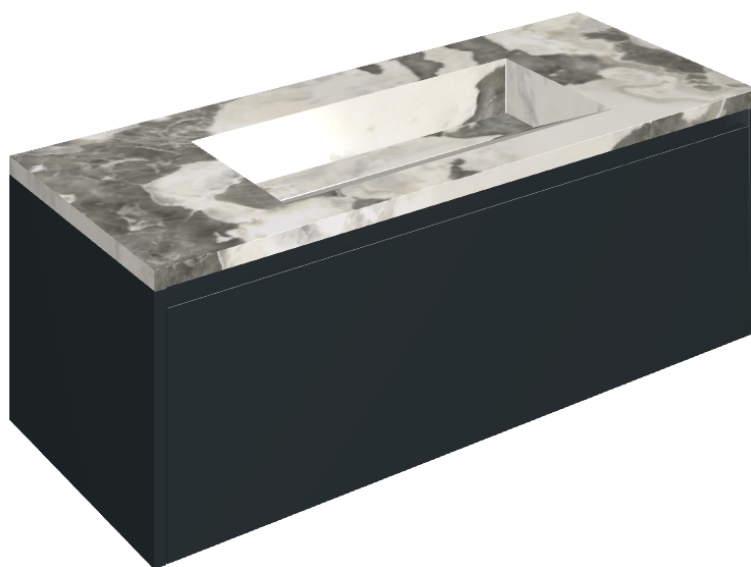

SCHEDA DI CONFIGURAZIONE

Cod. art.: 620810000026

Fly Air

Washbasin 120 Black

Rivestimento del
prodotto

Stellaris Dover Light
Naturale

I colori e le altre caratteristiche estetiche delle piastrelle presenti nelle illustrazioni presenti sul sito sono puramente indicativi. Guarda sempre i campioni di persona prima dell'acquisto.