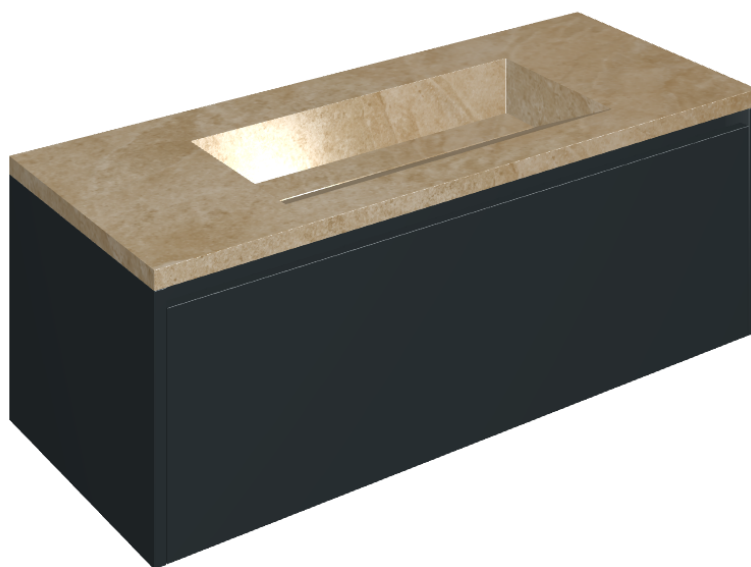

## Washbasin 120 Black

Rivestimento del  
prodotto

Materia Helio Cerato

I colori e le altre caratteristiche estetiche delle piastrelle presenti nelle illustrazioni presenti sul sito sono puramente indicativi. Guarda sempre i campioni di persona prima dell'acquisto.