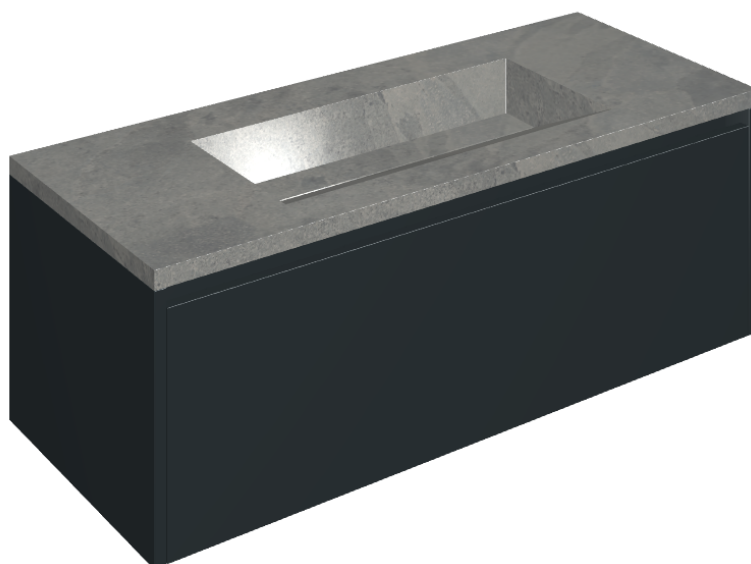

SCHEDA DI CONFIGURAZIONE

Cod. art.: 620810000026

Fly Air

Washbasin 120 Black

Rivestimento del
prodotto

Materia Carbonio
Cerato

I colori e le altre caratteristiche estetiche delle piastrelle presenti nelle illustrazioni presenti sul sito sono puramente indicativi. Guarda sempre i campioni di persona prima dell'acquisto.