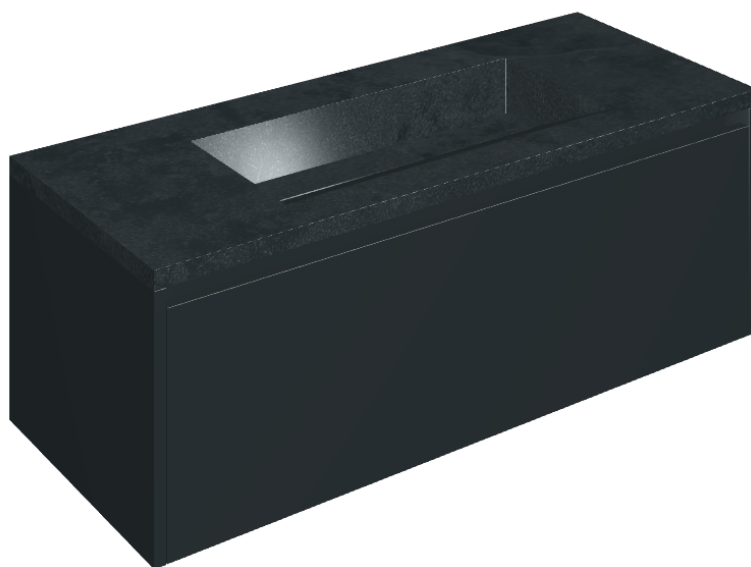

SCHEDA DI CONFIGURAZIONE

Cod. art.: 620810000026

Fly Air

Washbasin 120 Black

Rivestimento del
prodotto

Materia Titanio
Cerato

I colori e le altre caratteristiche estetiche delle piastrelle presenti nelle illustrazioni presenti sul sito sono puramente indicativi. Guarda sempre i campioni di persona prima dell'acquisto.