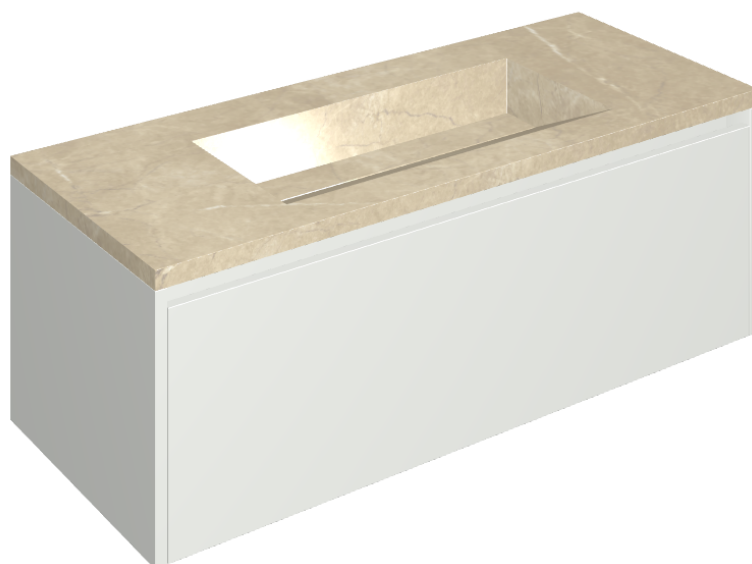

SCHEDA DI CONFIGURAZIONE

Cod. art.: 620810000022

Fly Air

Washbasin 120 White

Rivestimento del
prodotto

Charme Extra Arcadia
Naturale

I colori e le altre caratteristiche estetiche delle piastrelle presenti nelle illustrazioni presenti sul sito sono puramente indicativi. Guarda sempre i campioni di persona prima dell'acquisto.