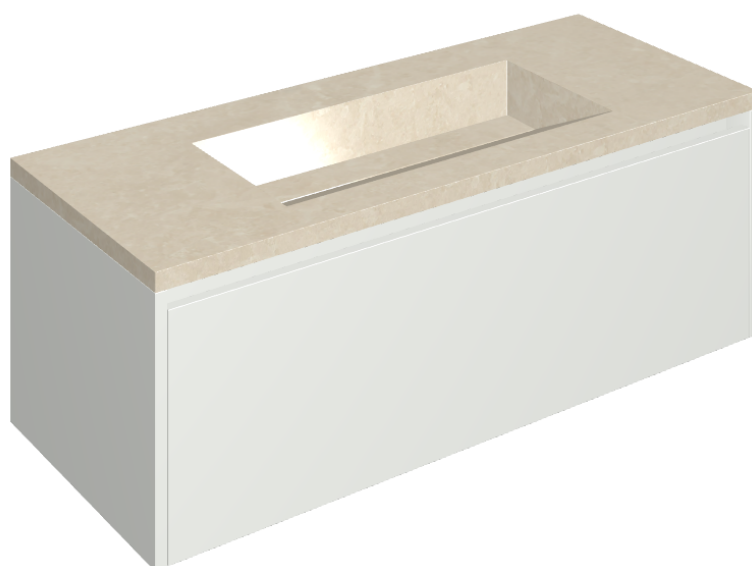

SCHEDA DI CONFIGURAZIONE

Cod. art.: 620810000022

Fly Air

Washbasin 120 White

Rivestimento del
prodotto

Genesis Moon White
Naturale

I colori e le altre caratteristiche estetiche delle piastrelle presenti nelle illustrazioni presenti sul sito sono puramente indicativi. Guarda sempre i campioni di persona prima dell'acquisto.