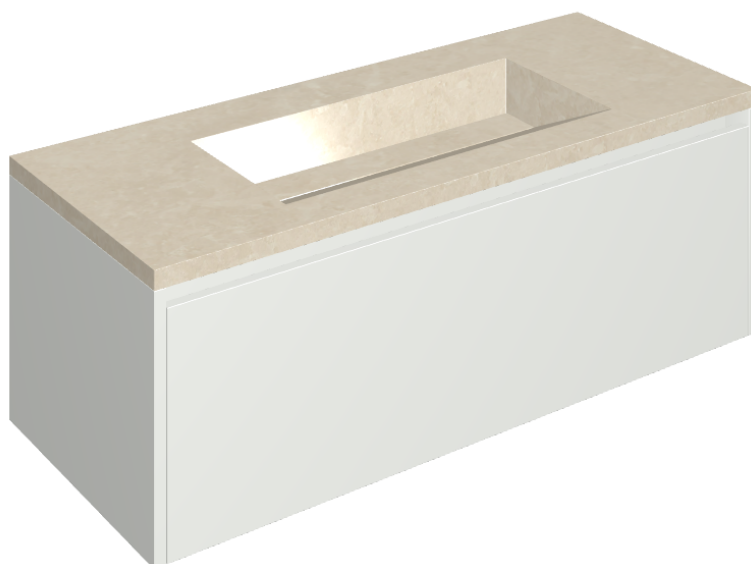

## Washbasin 120 White

Rivestimento del  
prodotto

Genesis Moon White  
Naturale

I colori e le altre caratteristiche estetiche delle piastrelle presenti nelle illustrazioni presenti sul sito sono puramente indicativi. Guarda sempre i campioni di persona prima dell'acquisto.