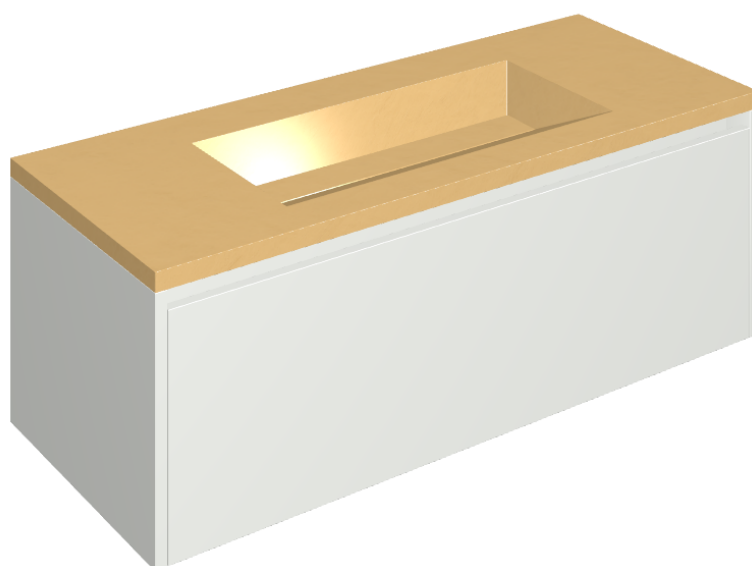

SCHEDA DI CONFIGURAZIONE

Cod. art.: 620810000022

Fly Air

Washbasin 120 White

Rivestimento del
prodotto
Surface Sun Cerato

I colori e le altre caratteristiche estetiche delle piastrelle presenti nelle illustrazioni presenti sul sito sono puramente indicativi. Guarda sempre i campioni di persona prima dell'acquisto.