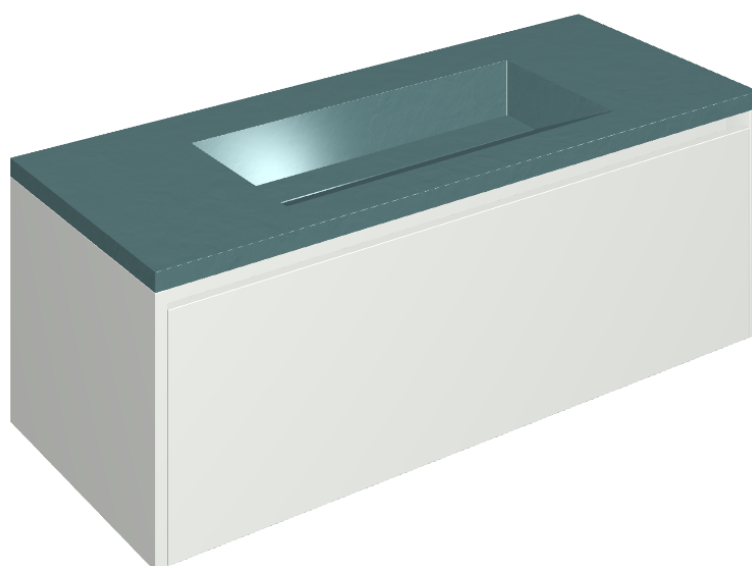

SCHEDA DI CONFIGURAZIONE

Cod. art.: 620810000022

Fly Air

Washbasin 120 White

Rivestimento del
prodotto

Surface Ocean
Cerato

I colori e le altre caratteristiche estetiche delle piastrelle presenti nelle illustrazioni presenti sul sito sono puramente indicativi. Guarda sempre i campioni di persona prima dell'acquisto.