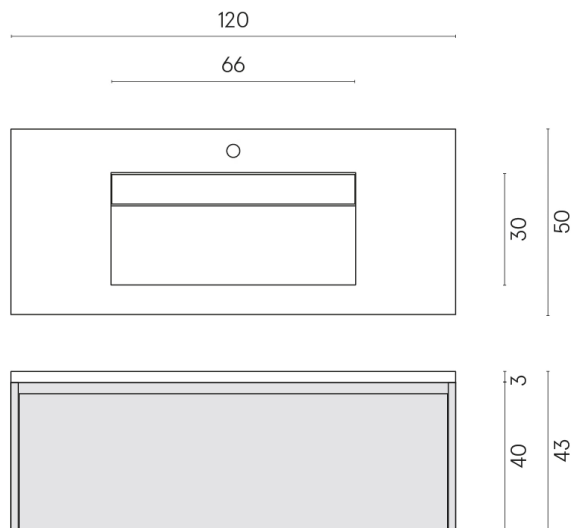

SCHEDA DI CONFIGURAZIONE

Cod. art.: 620810000022

Fly Air

Washbasin 120 White

Rivestimento del
prodotto

Skyfall Bianco
Paradiso Naturale

I colori e le altre caratteristiche estetiche delle piastrelle presenti nelle illustrazioni presenti sul sito sono puramente indicativi. Guarda sempre i campioni di persona prima dell'acquisto.