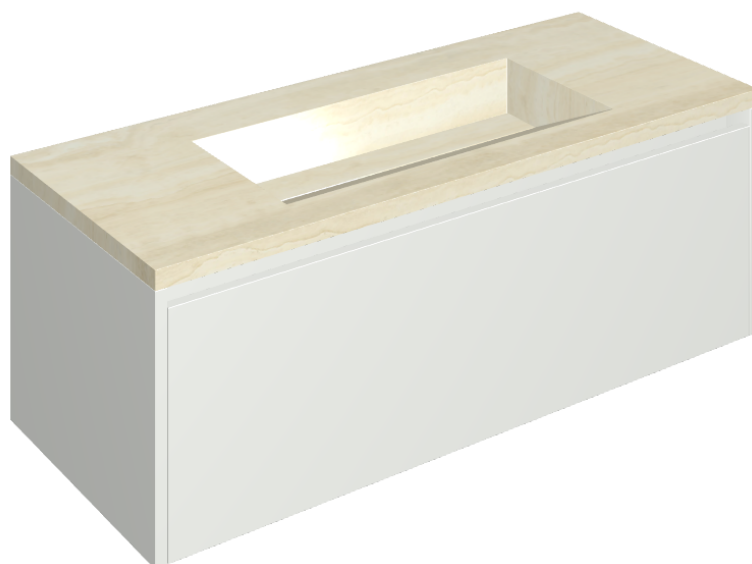

## Washbasin 120 White

Rivestimento del prodotto

Charme Advance  
Alabastro White  
Naturale

I colori e le altre caratteristiche estetiche delle piastrelle presenti nelle illustrazioni presenti sul sito sono puramente indicativi. Guarda sempre i campioni di persona prima dell'acquisto.