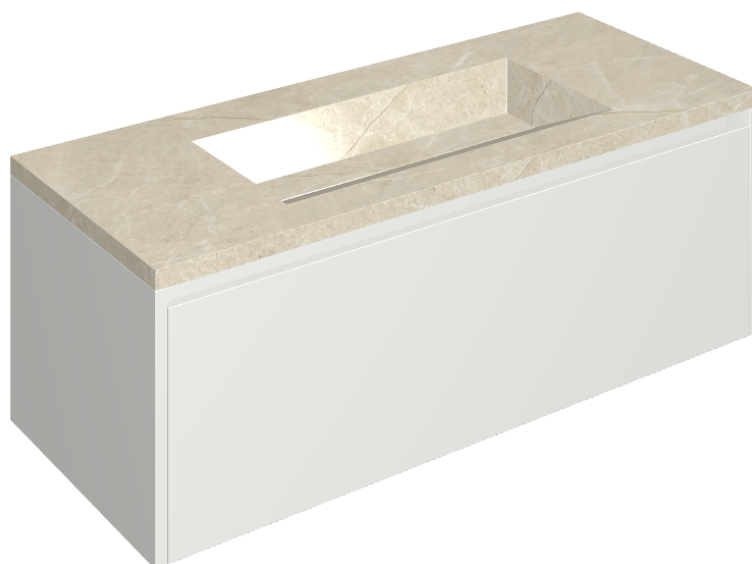

## Washbasin 120 White

Rivestimento del  
prodotto  
Metropolis Desert  
Beige Naturale

I colori e le altre caratteristiche estetiche delle piastrelle presenti nelle illustrazioni presenti sul sito sono puramente indicativi. Guarda sempre i campioni di persona prima dell'acquisto.