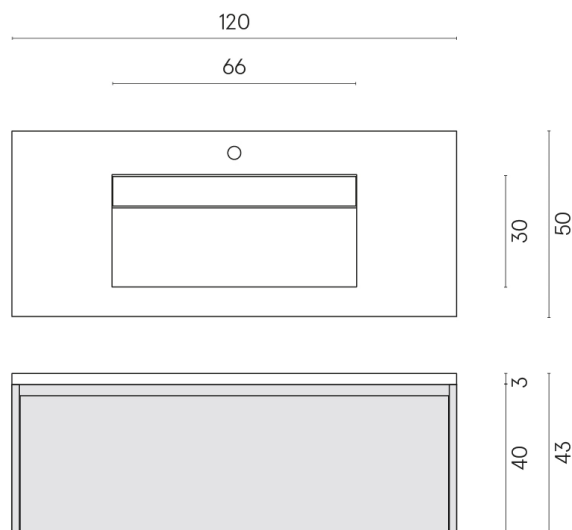

SCHEDA DI CONFIGURAZIONE

Cod. art.: 620810000022

Fly Air

Washbasin 120 White

Rivestimento del
prodotto
Metropolis Absolut
Silver Naturale

I colori e le altre caratteristiche estetiche delle piastrelle presenti nelle illustrazioni presenti sul sito sono puramente indicativi. Guarda sempre i campioni di persona prima dell'acquisto.