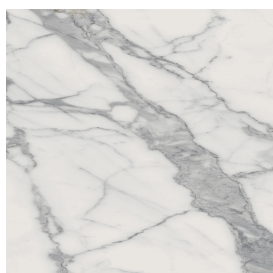

## Washbasin 120 Wood

Rivestimento del  
prodotto

Charme Evo Statuario  
Naturale

I colori e le altre caratteristiche estetiche delle piastrelle presenti nelle illustrazioni presenti sul sito sono puramente indicativi. Guarda sempre i campioni di persona prima dell'acquisto.