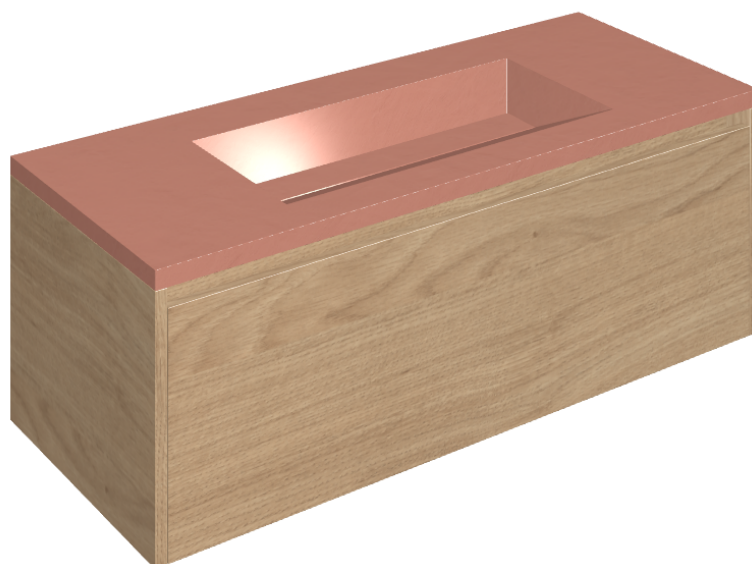

SCHEDA DI CONFIGURAZIONE

Cod. art.: 620810000017

Fly Air

Washbasin 120 Wood

Rivestimento del
prodotto

Surface Scarlet
Cerato

I colori e le altre caratteristiche estetiche delle piastrelle presenti nelle illustrazioni presenti sul sito sono puramente indicativi. Guarda sempre i campioni di persona prima dell'acquisto.