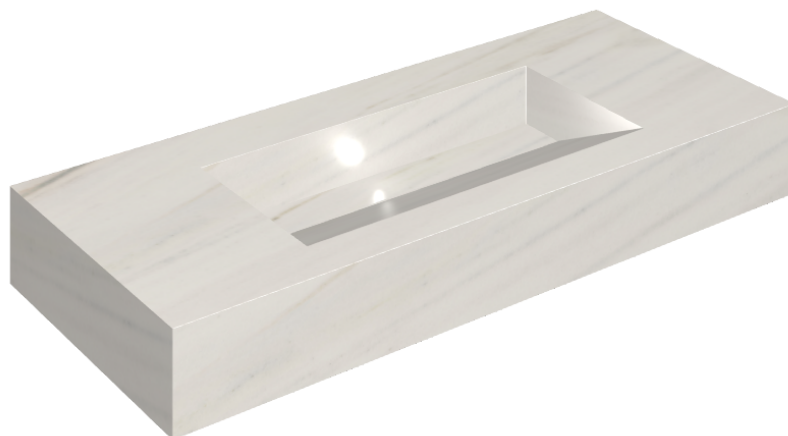

SCHEDA DI CONFIGURAZIONE

Cod. art.: 620810000012

Fly Evo

Washbasin 120

Rivestimento del prodottoCharme Extra Lasa
Naturale

I colori e le altre caratteristiche estetiche delle piastrelle presenti nelle illustrazioni presenti sul sito sono puramente indicativi. Guarda sempre i campioni di persona prima dell'acquisto.