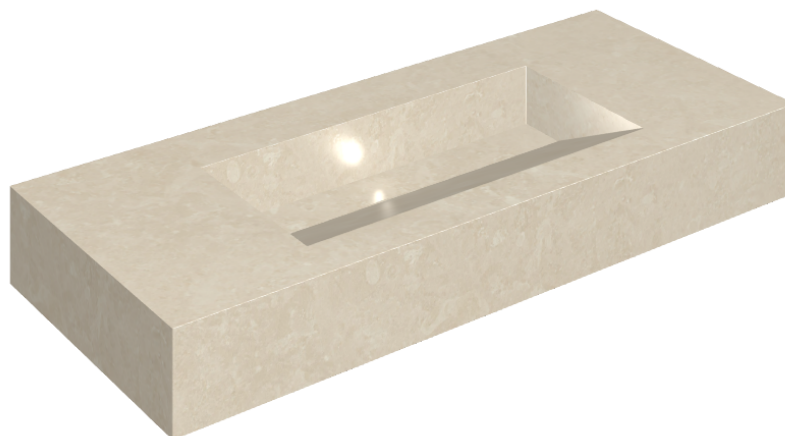

SCHEDA DI CONFIGURAZIONE

Cod. art.: 620810000012

Fly Evo

Washbasin 120

Rivestimento del
prodotto

Genesis Moon White
Naturale

I colori e le altre caratteristiche estetiche delle piastrelle presenti nelle illustrazioni presenti sul sito sono puramente indicativi. Guarda sempre i campioni di persona prima dell'acquisto.