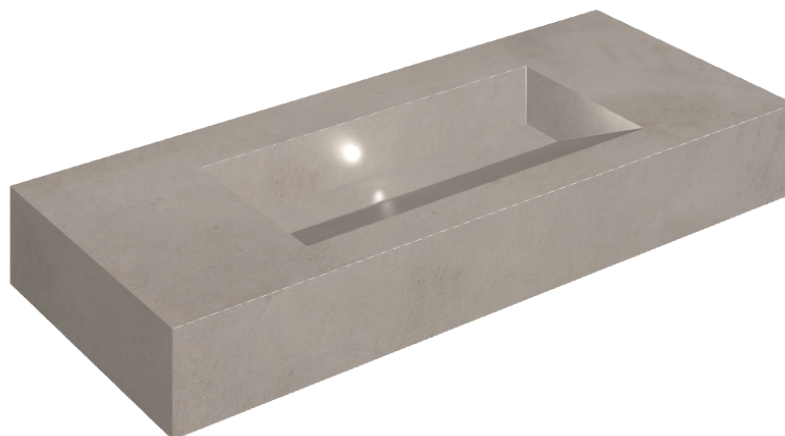

SCHEDA DI CONFIGURAZIONE

Cod. art.: 620810000012

Fly Evo

Washbasin 120

Rivestimento del
prodottoMillennium Iron
Naturale

I colori e le altre caratteristiche estetiche delle piastrelle presenti nelle illustrazioni presenti sul sito sono puramente indicativi. Guarda sempre i campioni di persona prima dell'acquisto.