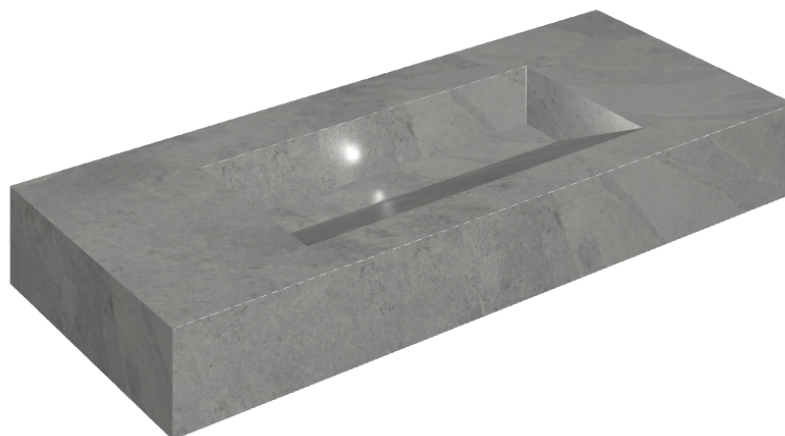

## Washbasin 120

Rivestimento del  
prodotto

Materia Carbonio  
Naturale

I colori e le altre caratteristiche estetiche delle piastrelle presenti nelle illustrazioni presenti sul sito sono puramente indicativi. Guarda sempre i campioni di persona prima dell'acquisto.