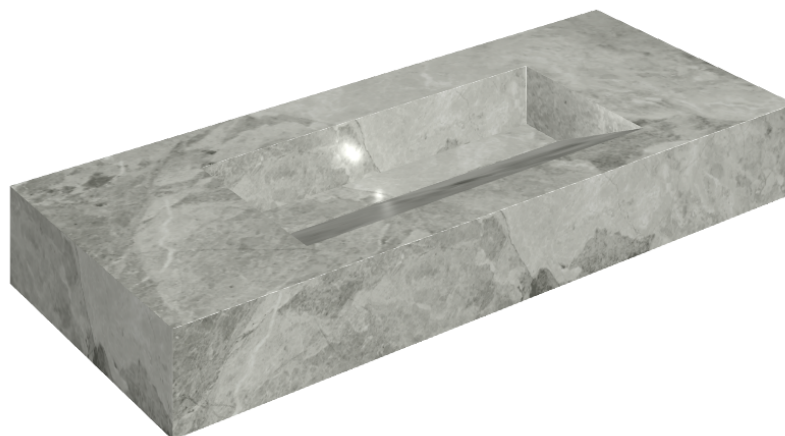

SCHEDA DI CONFIGURAZIONE

Cod. art.: 620810000012

Fly Evo

Washbasin 120

Rivestimento del
prodottoCharme Extra Silver
Naturale

I colori e le altre caratteristiche estetiche delle piastrelle presenti nelle illustrazioni presenti sul sito sono puramente indicativi. Guarda sempre i campioni di persona prima dell'acquisto.