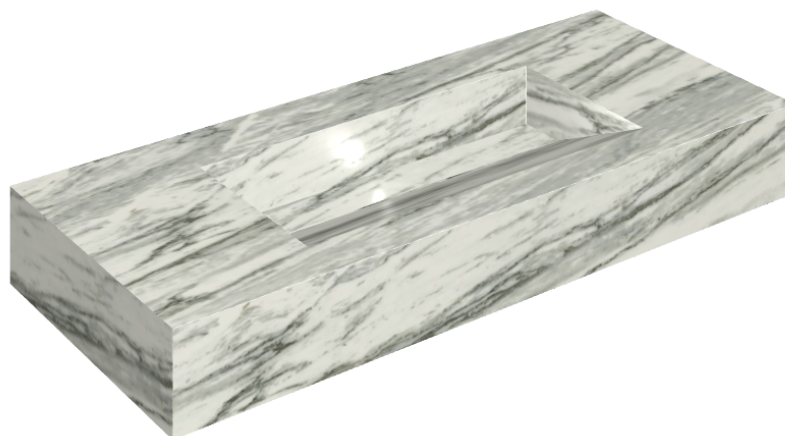

SCHEDA DI CONFIGURAZIONE

Cod. art.: 620810000012

Fly Evo

Washbasin 120

Rivestimento del
prodotto

Skyfall Bianco
Paradiso Naturale

I colori e le altre caratteristiche estetiche delle piastrelle presenti nelle illustrazioni presenti sul sito sono puramente indicativi. Guarda sempre i campioni di persona prima dell'acquisto.