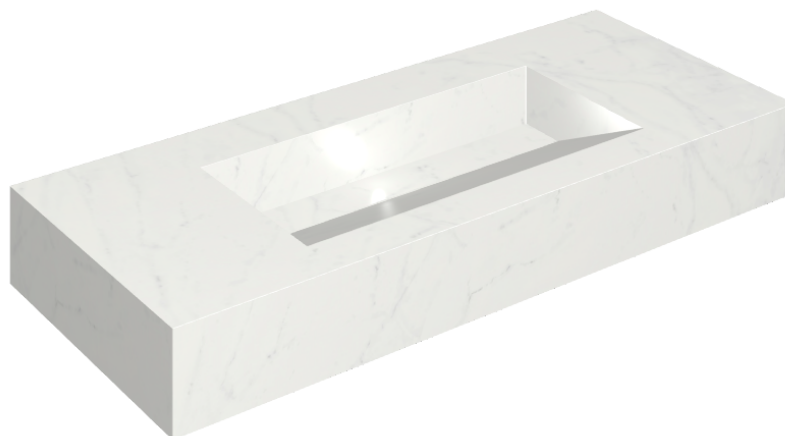

SCHEDA DI CONFIGURAZIONE

Cod. art.: 620810000012

Fly Evo

Washbasin 120

Rivestimento del
prodotto

Charme Deluxe
Bianco Michelangelo
Naturale

I colori e le altre caratteristiche estetiche delle piastrelle presenti nelle illustrazioni presenti sul sito sono puramente indicativi. Guarda sempre i campioni di persona prima dell'acquisto.