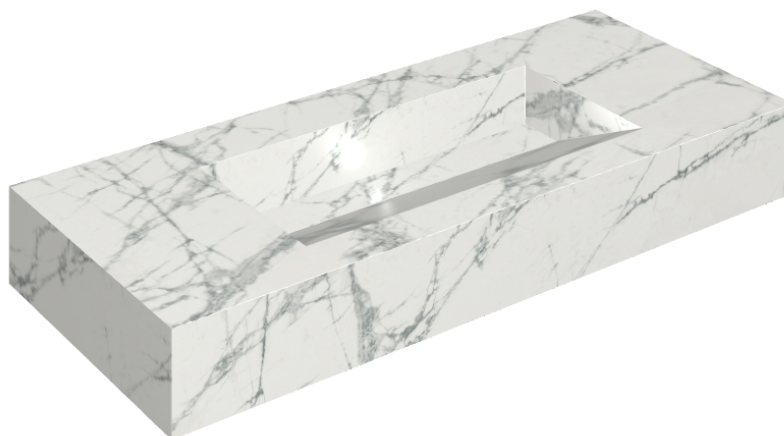

SCHEDA DI CONFIGURAZIONE

Cod. art.: 620810000012

Fly Evo

Washbasin 120

Rivestimento del
prodotto

Charme Deluxe
Invisible White
Naturale

I colori e le altre caratteristiche estetiche delle piastrelle presenti nelle illustrazioni presenti sul sito sono puramente indicativi. Guarda sempre i campioni di persona prima dell'acquisto.