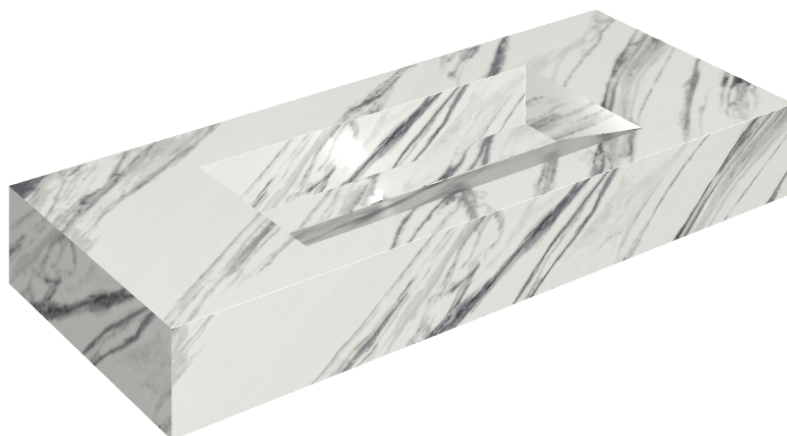

## Washbasin 120

Rivestimento del  
prodotto

Charme Deluxe  
Statuario Fantastico  
Naturale

I colori e le altre caratteristiche estetiche delle piastrelle presenti nelle illustrazioni presenti sul sito sono puramente indicativi. Guarda sempre i campioni di persona prima dell'acquisto.