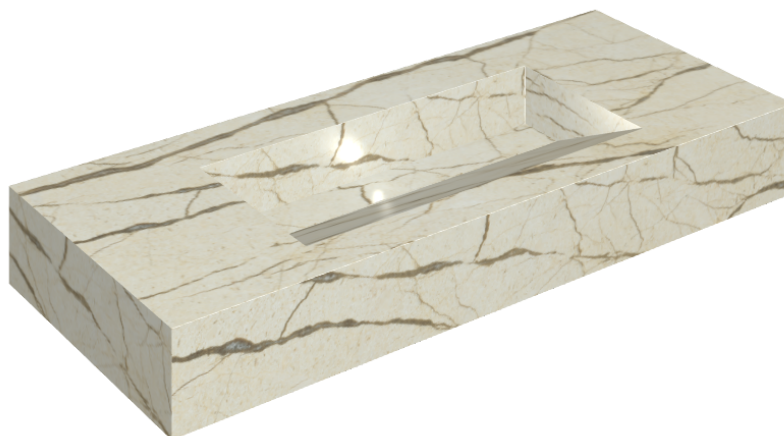

SCHEDA DI CONFIGURAZIONE

Cod. art.: 620810000012

Fly Evo

Washbasin 120

Rivestimento del
prodotto

Charme Deluxe
Cream River Naturale

I colori e le altre caratteristiche estetiche delle piastrelle presenti nelle illustrazioni presenti sul sito sono puramente indicativi. Guarda sempre i campioni di persona prima dell'acquisto.