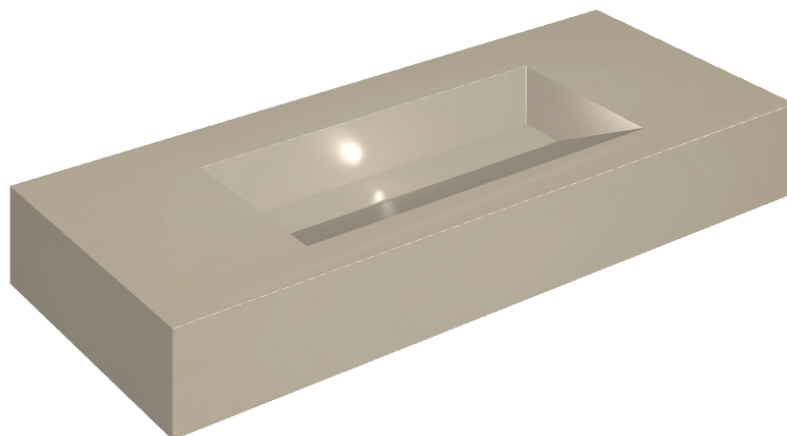

## SCHEDA DI CONFIGURAZIONE

Cod. art.: 620810000012

## Washbasin 120

Rivestimento del  
prodottoMetropolis Glass  
Powder Lux

I colori e le altre caratteristiche estetiche delle piastrelle presenti nelle illustrazioni presenti sul sito sono puramente indicativi. Guarda sempre i campioni di persona prima dell'acquisto.