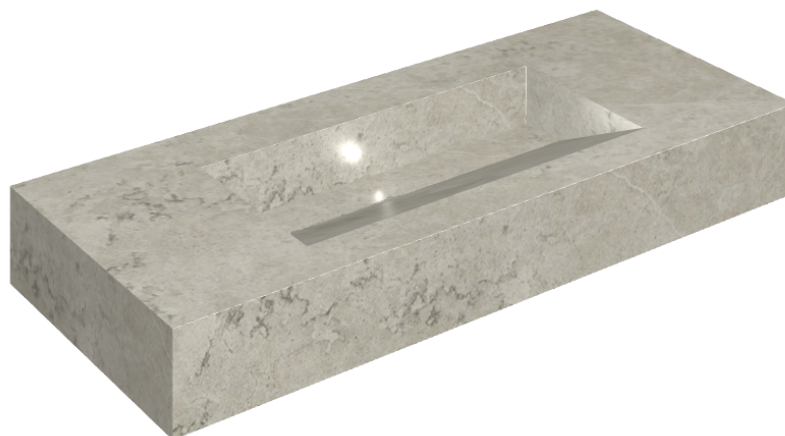

SCHEDA DI CONFIGURAZIONE

Cod. art.: 620810000012

Fly Evo

Washbasin 120

Rivestimento del
prodotto
Metropolis Absolut
Silver Naturale

I colori e le altre caratteristiche estetiche delle piastrelle presenti nelle illustrazioni presenti sul sito sono puramente indicativi. Guarda sempre i campioni di persona prima dell'acquisto.