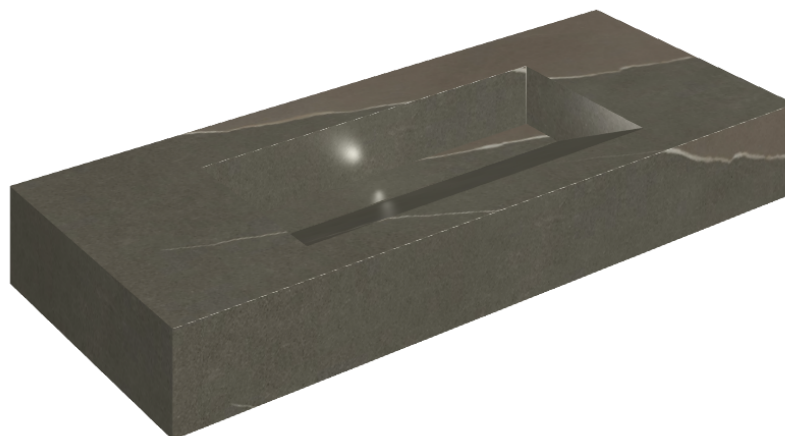

## SCHEMA DI CONFIGURAZIONE

Cod. art.: 620810000012

# Fly Evo

## Washbasin 120

Rivestimento del  
prodotto  
Metropolis Arcadia  
Brown Naturale

I colori e le altre caratteristiche estetiche delle piastrelle presenti nelle illustrazioni presenti sul sito sono puramente indicativi. Guarda sempre i campioni di persona prima dell'acquisto.