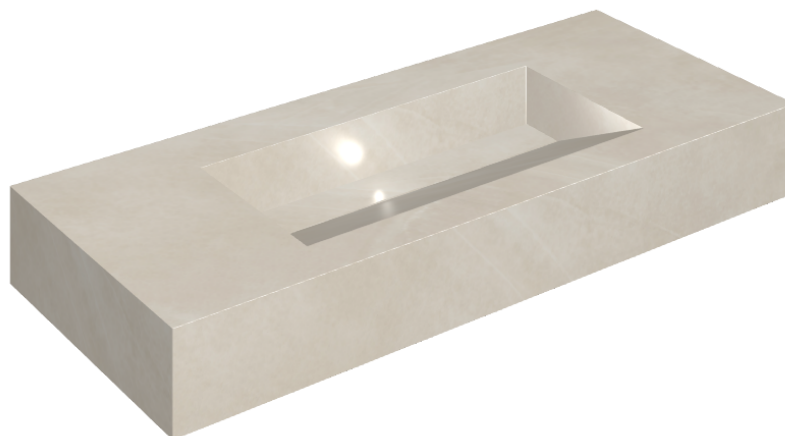

SCHEDA DI CONFIGURAZIONE

Cod. art.: 620810000012

Fly Evo

Washbasin 120

Rivestimento del
prodottoContinuum Pure
Naturale

I colori e le altre caratteristiche estetiche delle piastrelle presenti nelle illustrazioni presenti sul sito sono puramente indicativi. Guarda sempre i campioni di persona prima dell'acquisto.