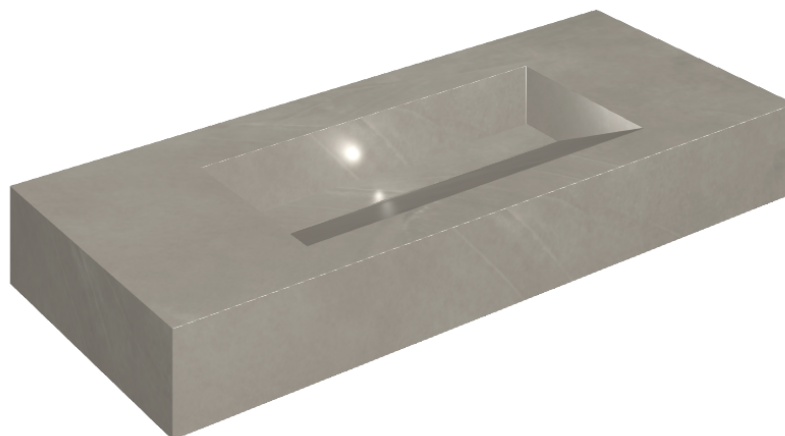

SCHEDA DI CONFIGURAZIONE

Cod. art.: 620810000012

Fly Evo

Washbasin 120

Rivestimento del
prodotto

Continuum Iron
Naturale

I colori e le altre caratteristiche estetiche delle piastrelle presenti nelle illustrazioni presenti sul sito sono puramente indicativi. Guarda sempre i campioni di persona prima dell'acquisto.