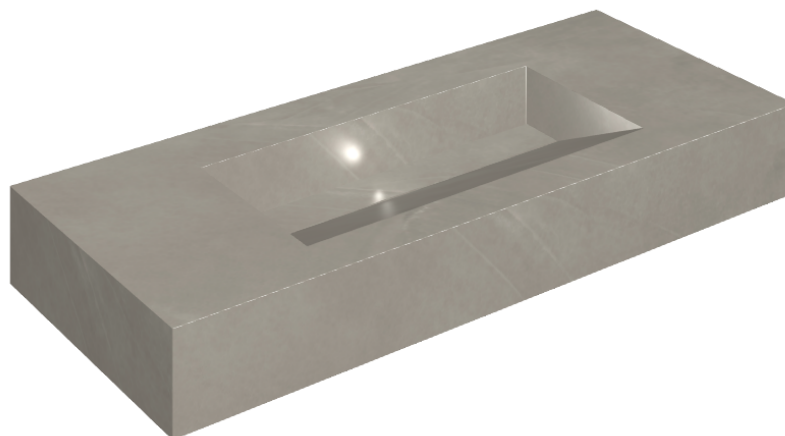

## Washbasin 120

Rivestimento del  
prodotto

Continuum Iron  
Naturale

I colori e le altre caratteristiche estetiche delle piastrelle presenti nelle illustrazioni presenti sul sito sono puramente indicativi. Guarda sempre i campioni di persona prima dell'acquisto.