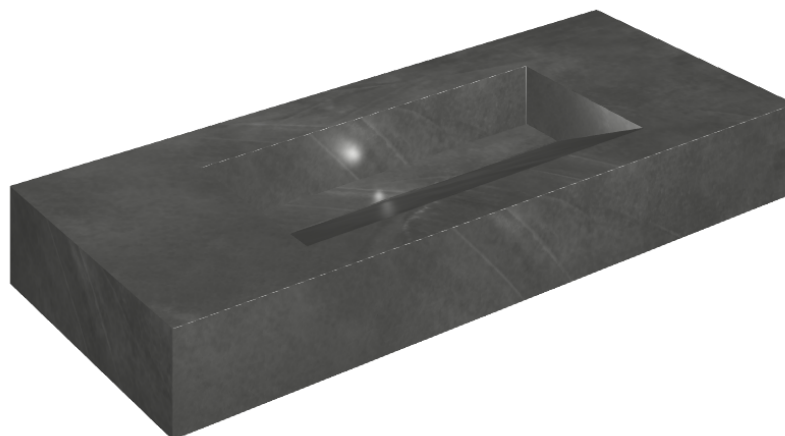

SCHEDA DI CONFIGURAZIONE

Cod. art.: 620810000012

Fly Evo

Washbasin 120

Rivestimento del
prodotto

Continuum Petrol
Naturale

I colori e le altre caratteristiche estetiche delle piastrelle presenti nelle illustrazioni presenti sul sito sono puramente indicativi. Guarda sempre i campioni di persona prima dell'acquisto.