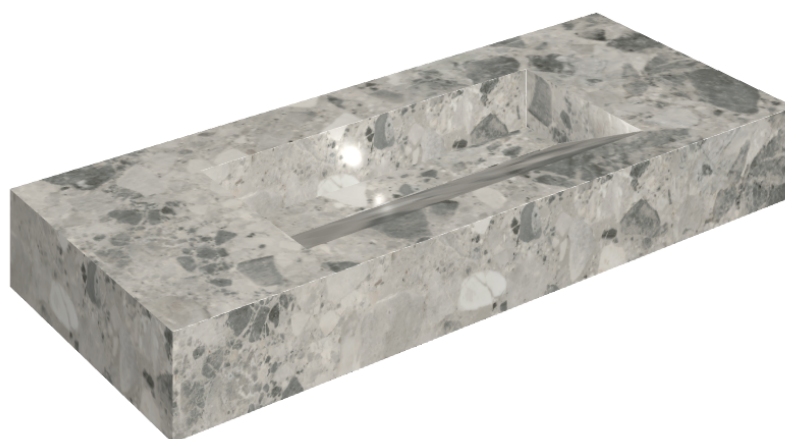

# Fly Evo

## Washbasin 120

Rivestimento del  
prodotto

Continuum Stone  
Grey Naturale

I colori e le altre caratteristiche estetiche delle piastrelle presenti nelle illustrazioni presenti sul sito sono puramente indicativi. Guarda sempre i campioni di persona prima dell'acquisto.