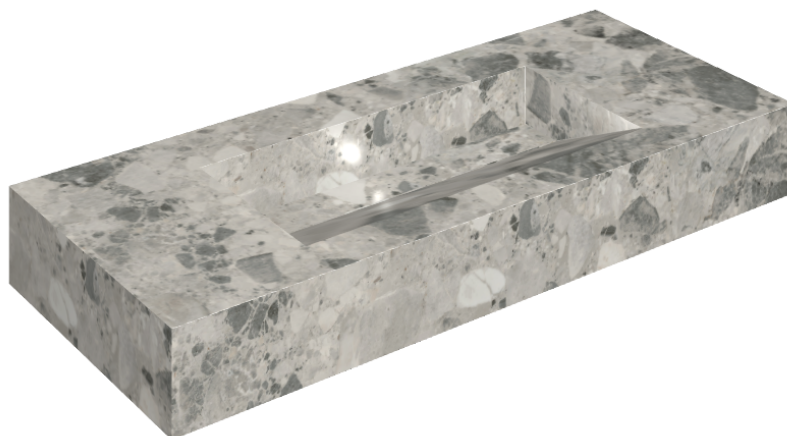

SCHEDA DI CONFIGURAZIONE

Cod. art.: 620810000012

Fly Evo

Washbasin 120

Rivestimento del
prodotto

Continuum Stone
Grey Naturale

I colori e le altre caratteristiche estetiche delle piastrelle presenti nelle illustrazioni presenti sul sito sono puramente indicativi. Guarda sempre i campioni di persona prima dell'acquisto.