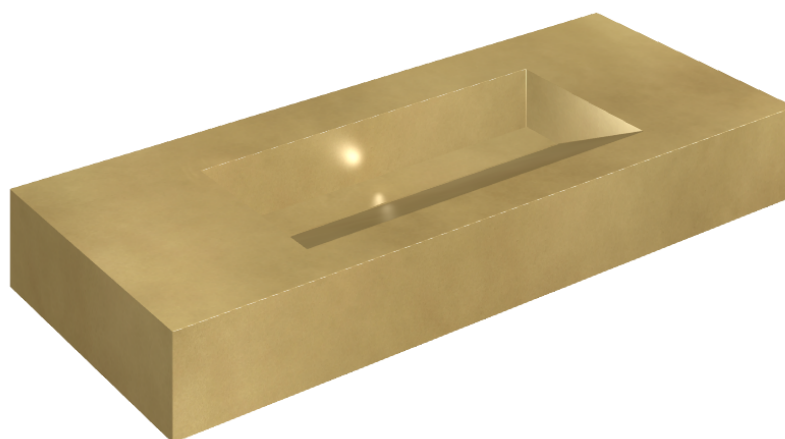

SCHEDA DI CONFIGURAZIONE

Cod. art.: 620810000012

Fly Evo

Washbasin 120

Rivestimento del
prodottoContinuum Brass
Gold Lappato

I colori e le altre caratteristiche estetiche delle piastrelle presenti nelle illustrazioni presenti sul sito sono puramente indicativi. Guarda sempre i campioni di persona prima dell'acquisto.