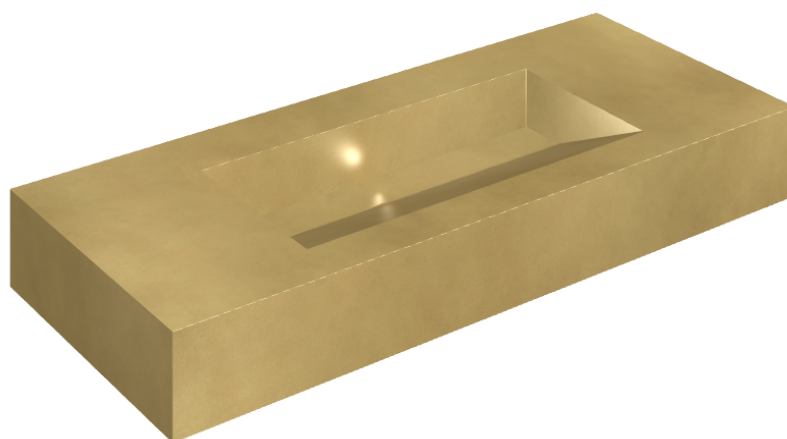

# Fly Evo

## Washbasin 120

Rivestimento del  
prodottoContinuum Brass  
Gold Lappato

I colori e le altre caratteristiche estetiche delle piastrelle presenti nelle illustrazioni presenti sul sito sono puramente indicativi. Guarda sempre i campioni di persona prima dell'acquisto.