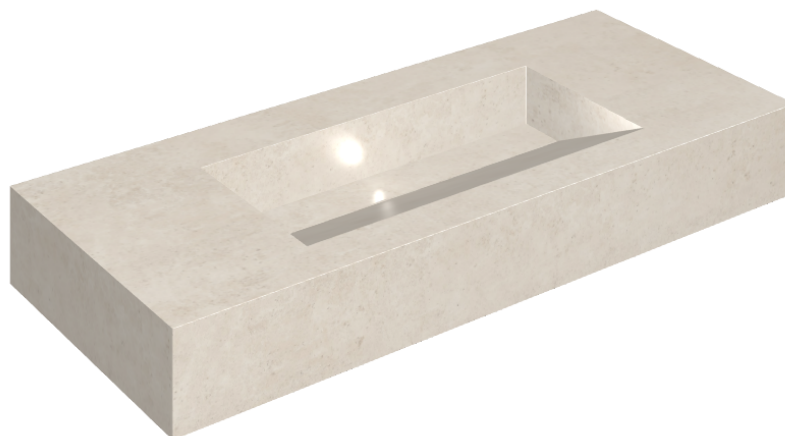

SCHEDA DI CONFIGURAZIONE

Cod. art.: 620810000012

Fly Evo

Washbasin 120

Rivestimento del
prodottoEternum Snow
Naturale

I colori e le altre caratteristiche estetiche delle piastrelle presenti nelle illustrazioni presenti sul sito sono puramente indicativi. Guarda sempre i campioni di persona prima dell'acquisto.