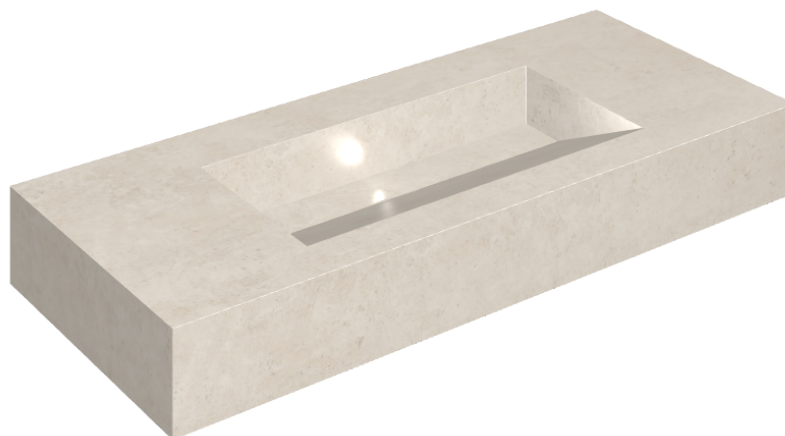

## SCHEMA DI CONFIGURAZIONE

Cod. art.: 620810000012

## Washbasin 120

Rivestimento del  
prodottoEternum Snow  
Naturale

I colori e le altre caratteristiche estetiche delle piastrelle presenti nelle illustrazioni presenti sul sito sono puramente indicativi. Guarda sempre i campioni di persona prima dell'acquisto.