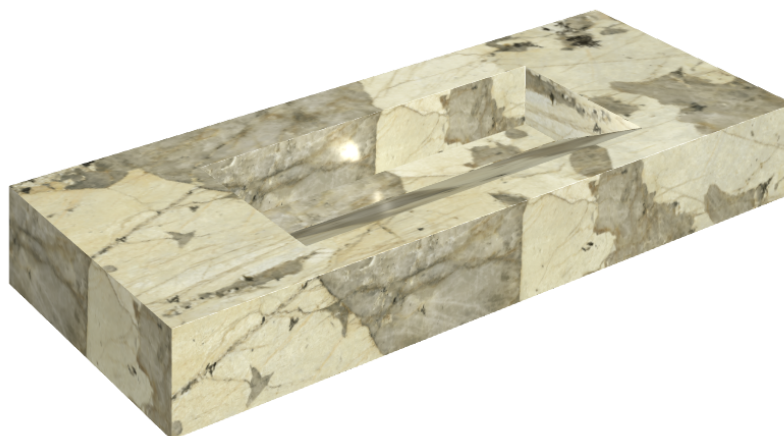

## Washbasin 120

Rivestimento del  
prodotto

Eternum Volcano  
Naturale

I colori e le altre caratteristiche estetiche delle piastrelle presenti nelle illustrazioni presenti sul sito sono puramente indicativi. Guarda sempre i campioni di persona prima dell'acquisto.